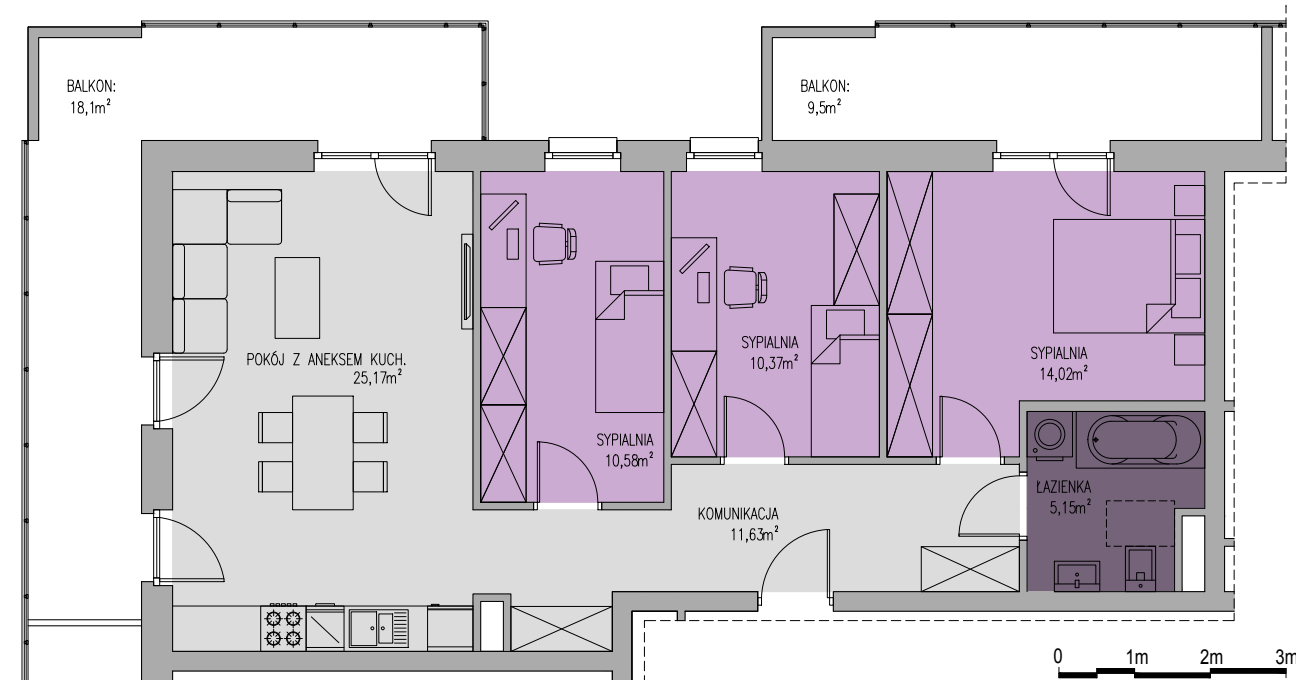

NOWY MANHATTAN

MIESZKANIE 1.8
PIĘTRO 1
POWIERZCHNIA 76,92m²

POWIERZCHNIE POMIESZCZEŃ

| | |
|-----------------------|---------------------|
| SYPIALNIA | 10,58m ² |
| SYPIALNIA | 14,20m ² |
| SYPIALNIA | 10,37m ² |
| POKÓJ Z ANEKSEM KUCH. | 25,17m ² |
| KOMUNIKACJA | 11,63m ² |
| BALKON | 18,10m ² |
| BALKON | 9,50m ² |