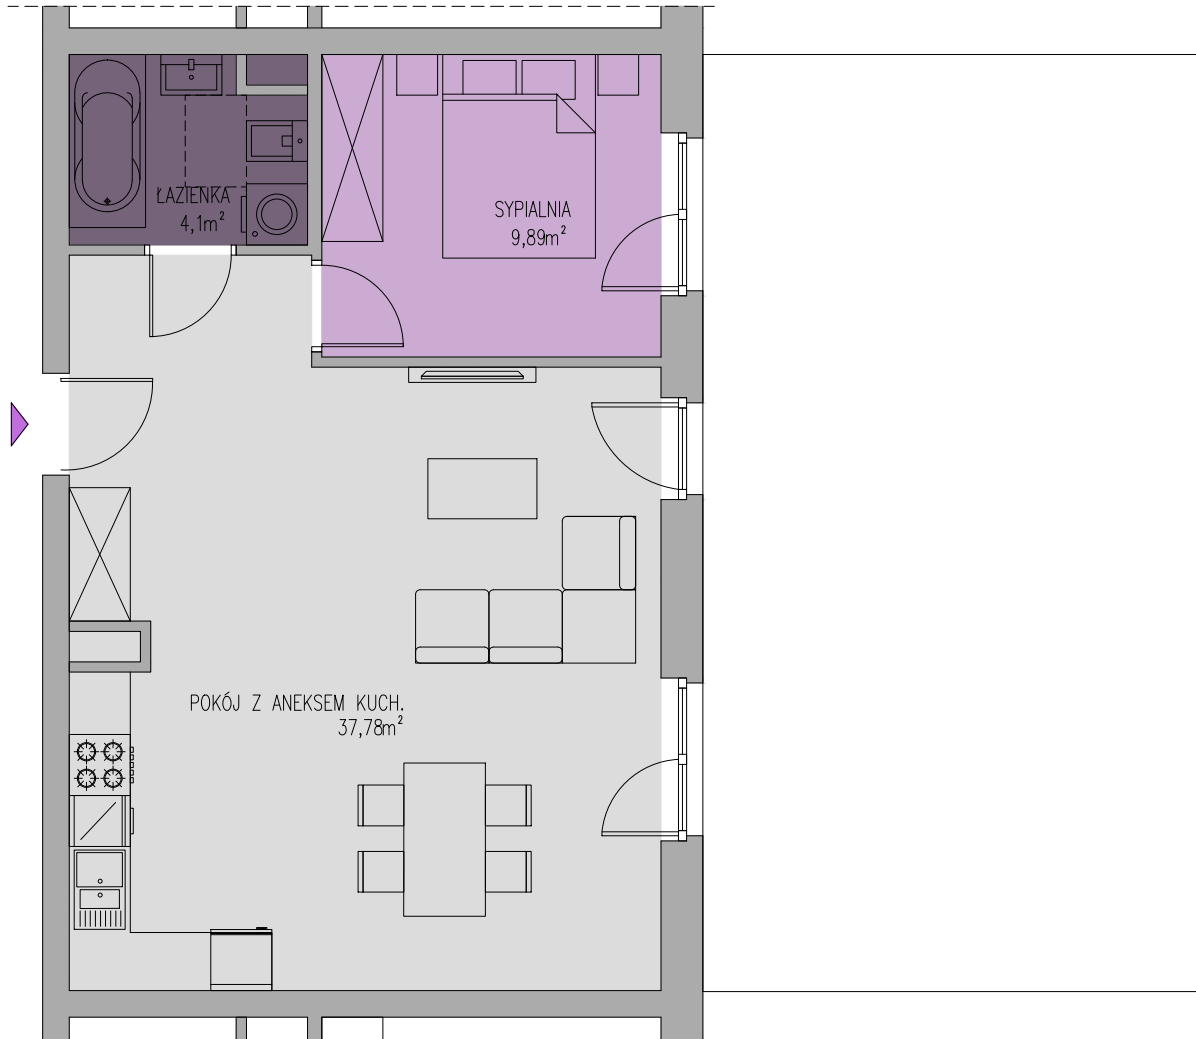

NOWY MANHATTAN

0 1m 2m 3m

MIESZKANIE **0.2**
PARTER
POWIERZCHNIA **51,77m²**
PRZEDOGRÓDEK **46,00m²**

POWIERZCHNIE POMIESZCZEŃ

SYPIALNIA	9,89m ²
ŁAZIENKA	4,10m ²
POKÓJ Z ANEKSEM	37,78m ²

ROYAL SAIL

INVESTMENT GROUP